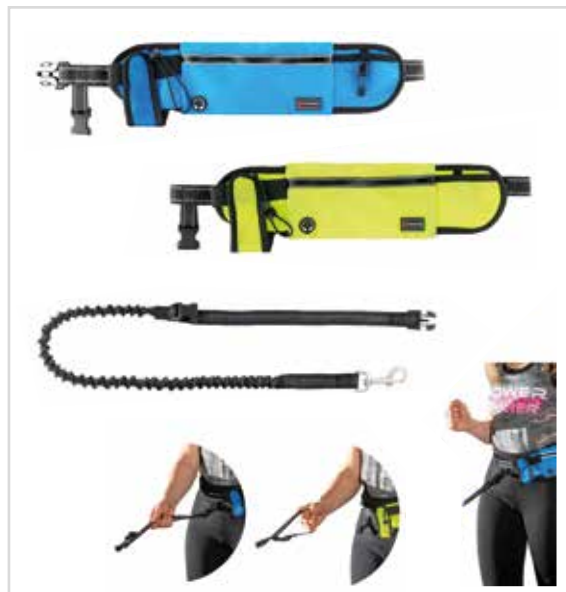

CINTURA + GUINZAGLIO DA JOGGING ULTRATRAIL

freedog

Bus prehem prae morunum

Q.TÀ MIN 1 pz

AC182

AC183

Lunghezza max guinzaglio 120 cm

GUINZAGLIO ANTIMORSICATURA **freedog**