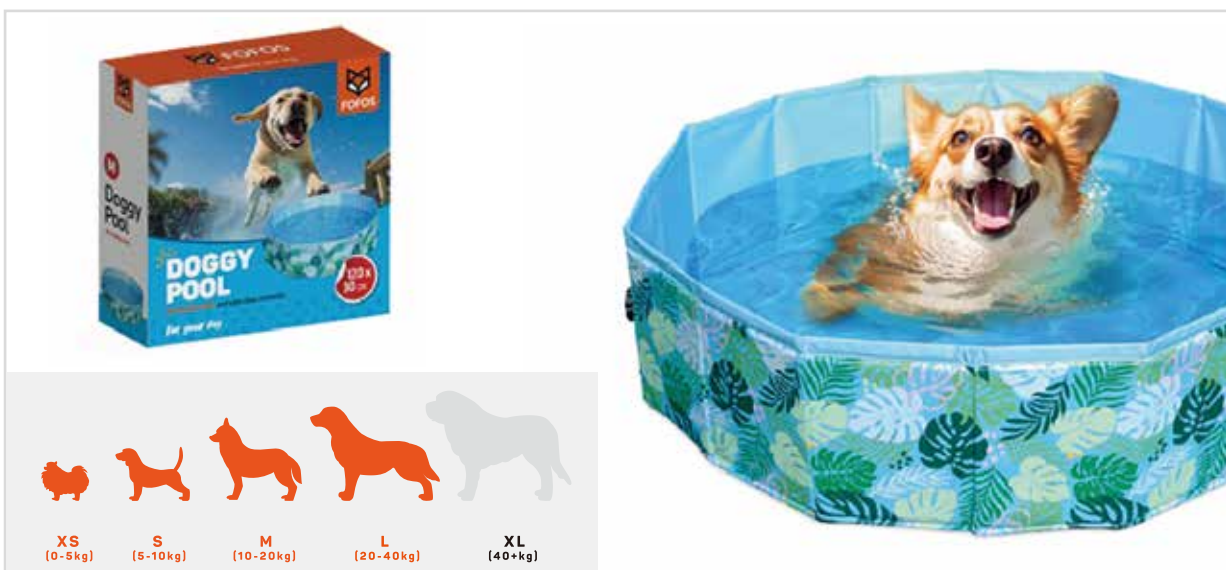

100x70 cm
150x100 cm

AC176 AC177
AC178 AC179

GUANTO PULIZIA

freedog

Q.TÀ MIN 1 pz

23x17 cm

AC206

PISCINA SUMMER in PVC RESISTENTE

XS (0-5kg) S (5-10kg) M (10-20kg) L (20-40kg) XL (40+kg)

Q.TÀ MIN 1 pz

120x30x1,2 cm

AC290

freedog

SPAZZOLE

Ergonomiche e funzionali

Q.TÀ MIN 1 pz